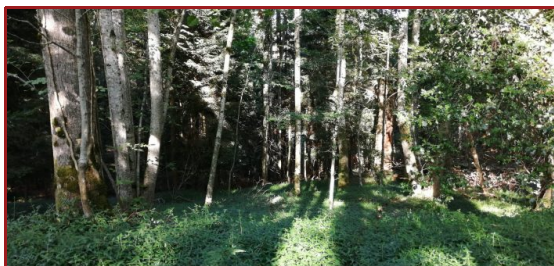

50 000 €

 36.00 a Thiers

Nouveauté

Superficie du terrain	36.00 a
Surface constructible	12.64 a
Viabilisé	Non

Référence VT082, Mandat N°216 Dans un petit village proche de Dorat dans un coin très calme .
Nous vous proposons un très beau terrain constructible ,arboré 3500m2 avec partie constructible sur 1200m2..
A viabiliser (réseaux eau et électricité à proximité , assainissement autonome)
- A découvrir !